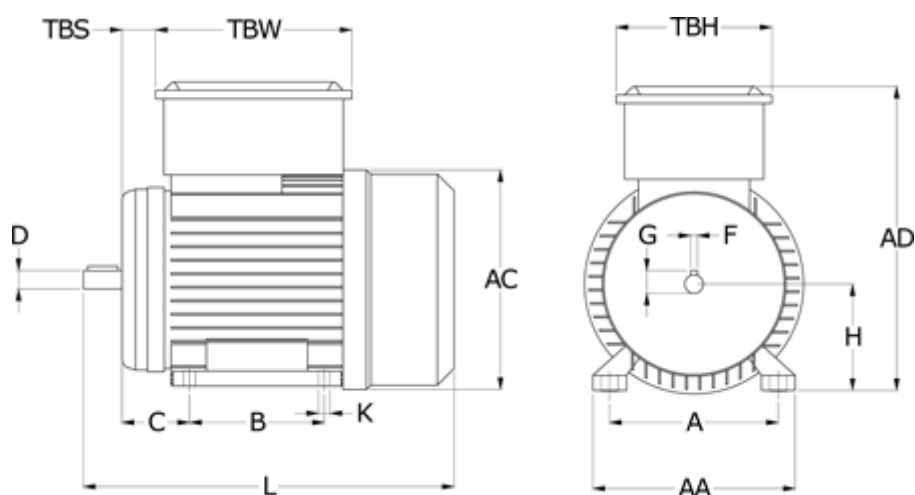

Varenummer: 25075462109
Beskrivelse: Kleedrive MY802-4 0.75kw 1400 o/min
1x230V 50HZ IP55 B3

Mål

A = 125	F = 6
AA = 160	G = 15.5
AC = 163	H = 80
AD = 226	K = 10x13
B = 100	L = 290
C = 50	TBH = 110.5
D = 19	TBS = 31.75
E = 40	TBW = 140.5